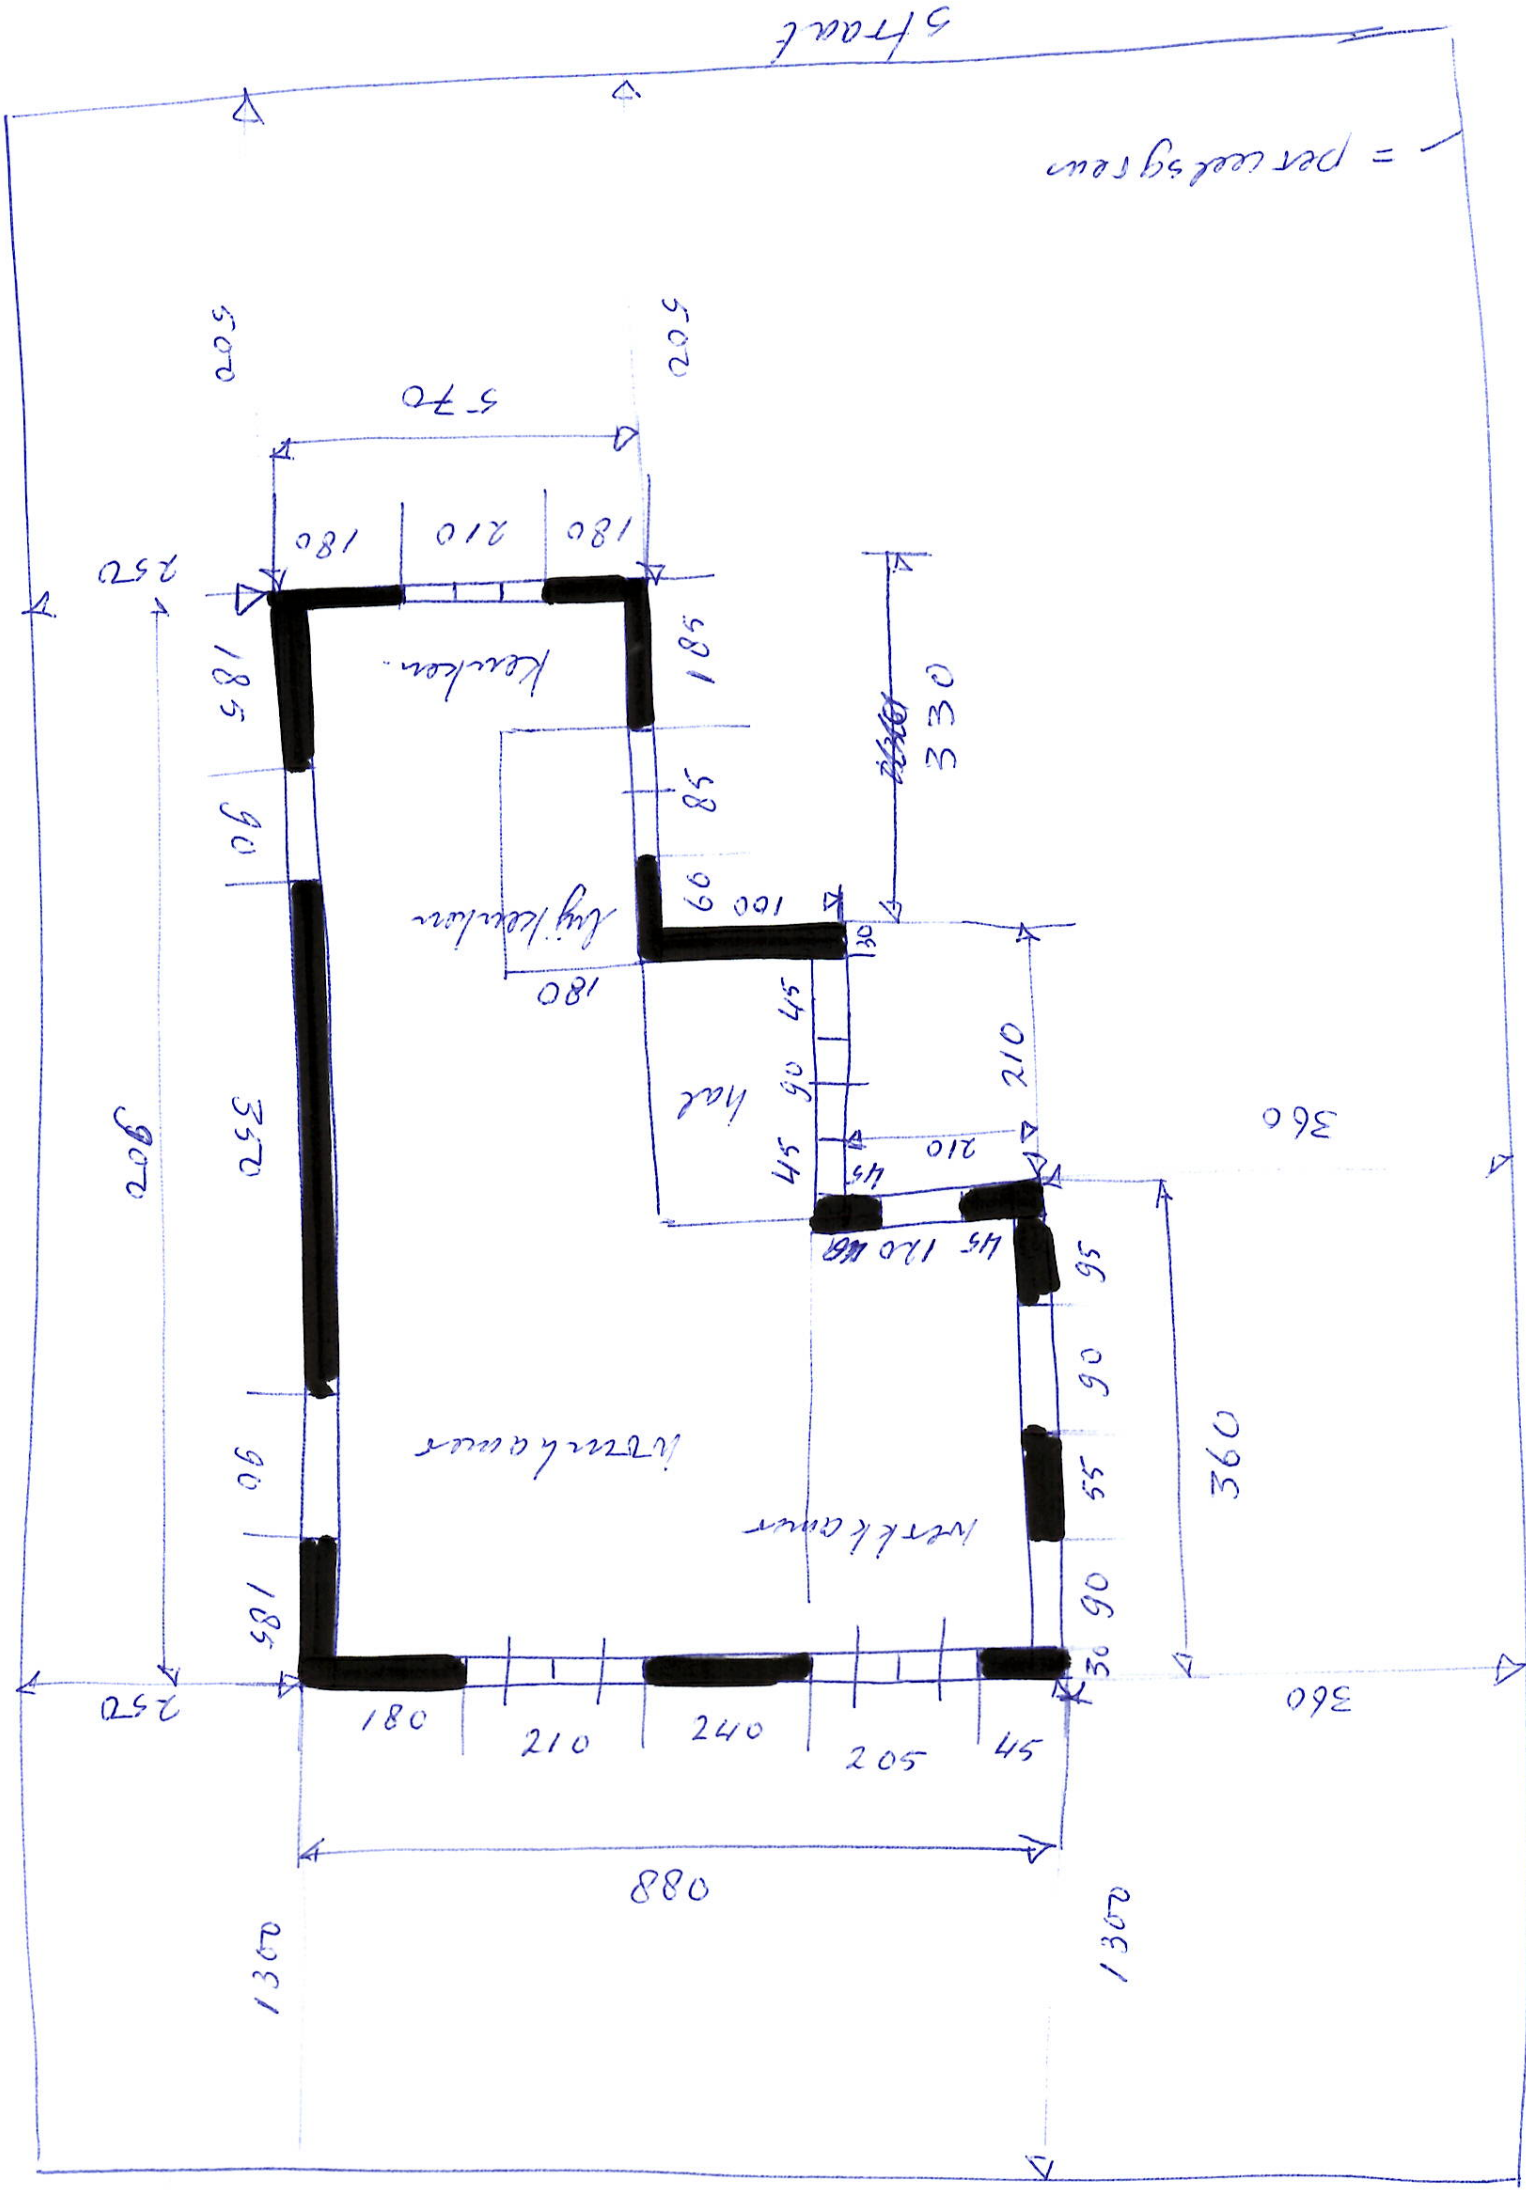

-  muur
-  raam
-  deur

verduim 500 deep
 26 Muur cost 250 cm deep
 26 Muur 120 cm deep
 26 Muur 1307 cm deep

Veldschets
 Familie Muider
 A3 for maat
 maaten in centimeters

achterbuur

rijbuur.

rijbuur.